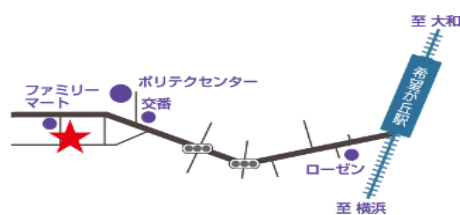

## 美味しい手作りケーキと音楽を楽しむひと時・・・

日時: 9月11日(火)

場所: cafe ハートフルポート

時間: 15時～16時30分

料金: 2,100円(ケーキセット付)

要予約: 045-777-8159

相鉄線 希望ヶ丘駅 南口 徒歩10分

小倉みゆきと楽しく歌おう！

## 初心者のための演歌カラオケ教室

日時: 毎月第2火曜日 10時20分～11時20分

場所: ハートフルポート

参加費: 500円 + ドリンク代(またはランチ代)

申込み: ハートフルポート(045-777-8159)

2018年10月  
スタート！！